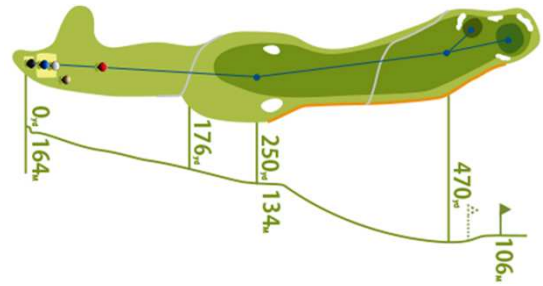

## ヤード標示はグリーンセンターです。

フルバックティ・レギュラーティを使用する場合は  
スタート前にスタート室へお申込みください。

(予約状況等によりお断りする場合がございます。)

ニアピン推奨ホール …… 11番ホール

ドラコン推奨ホール …… 16番ホール

※ MG … メイングリーン SG … サブグリーン

No.14

PAR 5

第1打OBの場合、**プレイング4**  
右側は**ワンペナ**

	フルバック	レギュラー	フロント	ゴールド	レディス
M G	505y	490y	490y	460y	420y
S G	490y	375y	375y	445y	405y

No.10

PAR 5

第1打OBの場合、**プレイング4**

	フルバック	レギュラー	フロント	ゴールド	レディス
M G	525y	510y	510y	495y	470y
S G	515y	500y	500y	485y	460y

No.15

PAR 3

	フルバック	レギュラー	フロント	ゴールド	レディス
M G	235y	210y	190y	175y	175y
S G	200y	185y	165y	140y	140y

No.11

PAR 3

第1打OBの場合、**プレイング3**

	フルバック	レギュラー	フロント	ゴールド	レディス
M G	180y	170y	160y	160y	160y
S G	140y	140y	130y	130y	130y