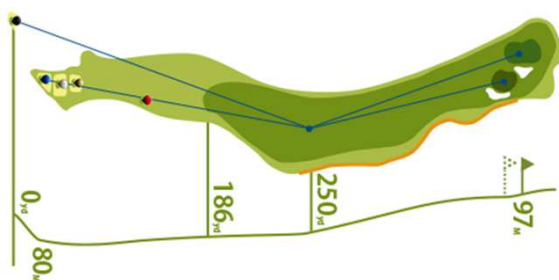

No. 8

PAR 4

右側は**ワンペナ**

	フルバック	レギュラー	フロント	ゴールド	レディス
M G	3 7 0y	3 4 5y	3 4 5y	2 7 0y	2 7 0y
S G	3 4 5y	3 2 0y	3 2 0y	2 4 5y	2 4 5y

No. 4

PAR 4

	フルバック	レギュラー	フロント	ゴールド	レディス
M G	4 7 0y	3 9 0y	3 7 5y	3 5 5y	3 0 0y
S G	4 5 0y	3 7 0y	3 5 5y	3 3 5y	2 8 0y

No. 9

PAR 4

右側は**ワンペナ**

	フルバック	レギュラー	フロント	ゴールド	レディス
M G	3 6 5y	3 5 5y	3 5 5y	2 9 0y	2 9 0y
S G	3 5 5y	3 4 5y	3 4 5y	2 8 0y	2 8 0y