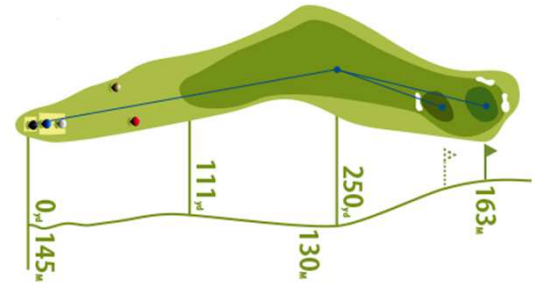

No.15

PAR 3

	フルバック	レギュラー	フロント	ゴールド	レディス
M G	235y	210y	190y	175y	175y
S G	200y	185y	165y	140y	140y

No.11

PAR 3

第1打OBの場合、**プレイング3**

	フルバック	レギュラー	フロント	ゴールド	レディス
M G	180y	170y	160y	160y	160y
S G	140y	140y	130y	130y	130y

No.16

PAR 4

第1打OBの場合、**プレイング4**  
右側は**ワンペナ**

	フルバック	レギュラー	フロント	ゴールド	レディス
M G	430y	415y	390y	350y	285y
S G	415y	400y	375y	335y	270y

No.12

PAR 4

第1打OBの場合、**プレイング4**

	フルバック	レギュラー	フロント	ゴールド	レディス
M G	340y	325y	325y	270y	270y
S G	300y	285y	285y	230y	230y

No.17

PAR 4

	フルバック	レギュラー	フロント	ゴールド	レディス
M G	365y	350y	350y	295y	250y
S G	335y	320y	320y	265y	220y

No.13

PAR 4

	フルバック	レギュラー	フロント	ゴールド	レディス
M G	355y	355y	340y	340y	310y
S G	330y	330y	315y	315y	285y

No.18

PAR 4