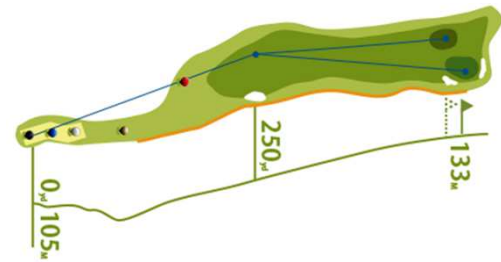

第1打OBの場合、**プレイング4**  
右側は**ワンペナ**

	フルバック	レギュラー	フロント	ゴールド	レディス
M G	505y	490y	490y	460y	420y
S G	490y	375y	375y	445y	405y

No.10

PAR 5

第1打OBの場合、**プレイング4**

	フルバック	レギュラー	フロント	ゴールド	レディス
M G	525y	510y	510y	495y	470y
S G	515y	500y	500y	485y	460y

No.15

PAR 3

	フルバック	レギュラー	フロント	ゴールド	レディス
M G	235y	210y	190y	175y	175y
S G	200y	185y	165y	140y	140y

No.11

PAR 3

第1打OBの場合、**プレイング3**

	フルバック	レギュラー	フロント	ゴールド	レディス
M G	180y	170y	160y	160y	160y
S G	140y	140y	130y	130y	130y

No.16

PAR 4

第1打OBの場合、**プレイング4**  
右側は**ワンペナ**

	フルバック	レギュラー	フロント	ゴールド	レディス
M G	430y	415y	390y	350y	285y
S G	415y	400y	375y	335y	270y

No.12

PAR 4

第1打OBの場合、**プレイング4**

	フルバック	レギュラー	フロント	ゴールド	レディス
M G	340y	325y	325y	270y	270y
S G	300y	285y	285y	230y	230y