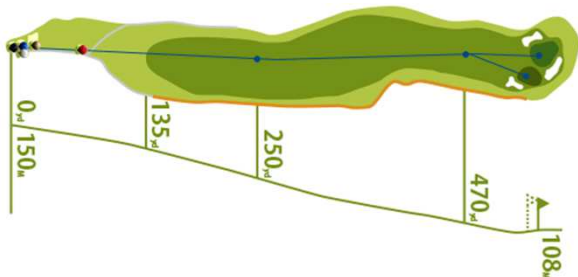

# OUTコース

## ヤード標示はグリーンセンターです。

フルバックティ・レギュラーティを使用する場合は  
スタート前にスタート室へお申込みください。  
(予約状況等によりお断りする場合がございます。)

ニアピン推奨ホール・・・6番ホール

ドラコン推奨ホール・・・2番ホール

※ MG … メイングリーン SG … サブグリーン

No. 5

PAR 4

第1打OBの場合、**プレイング4**  
右側は**ワンペナ**

	フルバック	レギュラー	フロント	ゴールド	レディス
M G	4 3 0y	3 9 0y	3 7 0y	3 3 5y	2 7 0y
S G	4 3 5y	3 9 5y	3 7 5y	3 4 0y	2 7 5y

No. 1

PAR 5

第1打OBの場合、**プレイング4**  
右側は**ワンペナ**

	フルバック	レギュラー	フロント	ゴールド	レディス
M G	5 4 0y	5 2 0y	5 2 0y	5 0 0y	4 6 0y
S G	5 3 0y	5 1 0y	5 1 0y	4 9 0y	4 5 0y