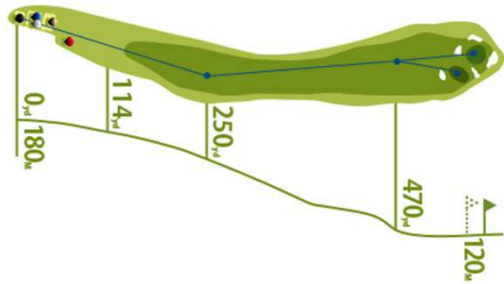

## ヤード標示はグリーンセンターです。

フルバックティ・レギュラーティを使用する場合は  
スタート前にスタート室へお申込みください。

(予約状況等によりお断りする場合がございます。)

ニアピン推奨ホール …… 11番ホール

ドラコン推奨ホール …… 16番ホール

※ MG … メイングリーン SG … サブグリーン

No.14

PAR 5

第1打OBの場合、**プレイング4**  
右側は**ワンペナ**

	フルバック	レギュラー	フロント	ゴールド	レディス
M G	505y	490y	490y	460y	420y
S G	490y	375y	375y	445y	405y

No.10

PAR 5

第1打OBの場合、**プレイング4**

	フルバック	レギュラー	フロント	ゴールド	レディス
M G	525y	510y	510y	495y	470y
S G	515y	500y	500y	485y	460y

No.15

PAR 3

	フルバック	レギュラー	フロント	ゴールド	レディス
M G	235y	210y	190y	175y	175y
S G	200y	185y	165y	140y	140y

No.11

PAR 3

第1打OBの場合、**プレイング3**

	フルバック	レギュラー	フロント	ゴールド	レディス
M G	180y	170y	160y	160y	160y
S G	140y	140y	130y	130y	130y

No.16

PAR 4

第1打OBの場合、**プレイング4**  
右側は**ワンペナ**

	フルバック	レギュラー	フロント	ゴールド	レディス
M G	430y	415y	390y	350y	285y
S G	415y	400y	375y	335y	270y

No.12

PAR 4

第1打OBの場合、**プレイング4**

	フルバック	レギュラー	フロント	ゴールド	レディス
M G	340y	325y	325y	270y	270y
S G	300y	285y	285y	230y	230y