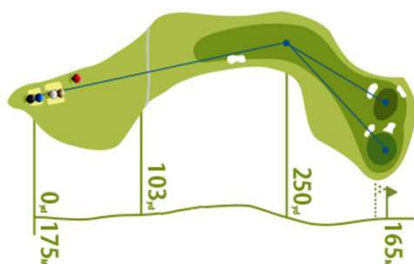

No.16

PAR 4

第1打OBの場合、**プレイング4**  
右側は**ワンペナ**

	フルバック	レギュラー	フロント	ゴールド	レディス
M G	430y	415y	390y	350y	285y
S G	415y	400y	375y	335y	270y

No.12

PAR 4

第1打OBの場合、**プレイング4**

	フルバック	レギュラー	フロント	ゴールド	レディス
M G	340y	325y	325y	270y	270y
S G	300y	285y	285y	230y	230y

No.17

PAR 4

	フルバック	レギュラー	フロント	ゴールド	レディス
M G	365y	350y	350y	295y	250y
S G	335y	320y	320y	265y	220y

No.13

PAR 4

	フルバック	レギュラー	フロント	ゴールド	レディス
M G	355y	355y	340y	340y	310y
S G	330y	330y	315y	315y	285y

No.18

PAR 4