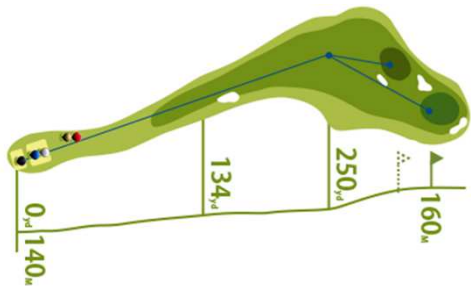

No.15

PAR 3

	フルバック	レギュラー	フロント	ゴールド	レディス
M G	235y	210y	190y	175y	175y
S G	200y	185y	165y	140y	140y

No.11

PAR 3

第1打OBの場合、**プレイング3**

	フルバック	レギュラー	フロント	ゴールド	レディス
M G	180y	170y	160y	160y	160y
S G	140y	140y	130y	130y	130y

No.16

PAR 4

第1打OBの場合、**プレイング4**  
右側は**ワンペナ**

	フルバック	レギュラー	フロント	ゴールド	レディス
M G	430y	415y	390y	350y	285y
S G	415y	400y	375y	335y	270y

No.12

PAR 4

第1打OBの場合、**プレイング4**

	フルバック	レギュラー	フロント	ゴールド	レディス
M G	340y	325y	325y	270y	270y
S G	300y	285y	285y	230y	230y

No.17

PAR 4

	フルバック	レギュラー	フロント	ゴールド	レディス
M G	365y	350y	350y	295y	250y
S G	335y	320y	320y	265y	220y

No.13

PAR 4

	フルバック	レギュラー	フロント	ゴールド	レディス
M G	355y	355y	340y	340y	310y
S G	330y	330y	315y	315y	285y

No.18

PAR 4