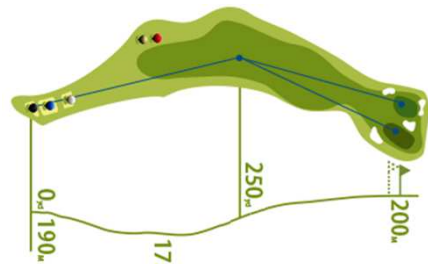

No.16

PAR 4

第1打OBの場合、**プレイング4**  
右側は**ワンペナ**

	フルバック	レギュラー	フロント	ゴールド	レディス
M G	430y	415y	390y	350y	285y
S G	415y	400y	375y	335y	270y

No.12

PAR 4

第1打OBの場合、**プレイング4**

	フルバック	レギュラー	フロント	ゴールド	レディス
M G	340y	325y	325y	270y	270y
S G	300y	285y	285y	230y	230y

No.17

PAR 4

	フルバック	レギュラー	フロント	ゴールド	レディス
M G	365y	350y	350y	295y	250y
S G	335y	320y	320y	265y	220y

No.13

PAR 4

	フルバック	レギュラー	フロント	ゴールド	レディス
M G	355y	355y	340y	340y	310y
S G	330y	330y	315y	315y	285y

No.18

PAR 4