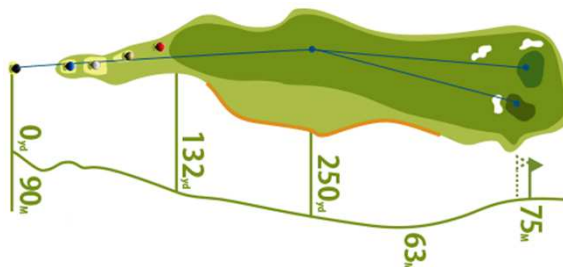

# OUTコース

## ヤード標示はグリーンセンターです。

フルバックティ・レギュラーティを使用する場合は  
スタート前にスタート室へお申込みください。  
(予約状況等によりお断りする場合がございます。)

ニアピン推奨ホール・・・6番ホール

ドラコン推奨ホール・・・2番ホール

※ MG … メイングリーン SG … サブグリーン

No. 5

PAR 4

第1打OBの場合、**プレイング4**  
右側は**ワンペナ**

	フルバック	レギュラー	フロント	ゴールド	レディス
M G	4 3 0y	3 9 0y	3 7 0y	3 3 5y	2 7 0y
S G	4 3 5y	3 9 5y	3 7 5y	3 4 0y	2 7 5y

No. 1

PAR 5

第1打OBの場合、**プレイング4**  
右側は**ワンペナ**

	フルバック	レギュラー	フロント	ゴールド	レディス
M G	5 4 0y	5 2 0y	5 2 0y	5 0 0y	4 6 0y
S G	5 3 0y	5 1 0y	5 1 0y	4 9 0y	4 5 0y