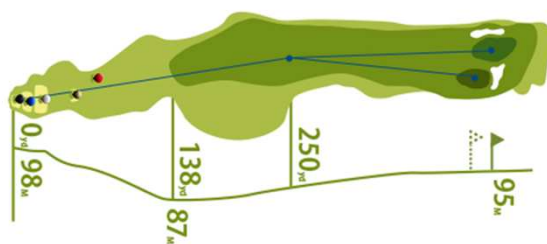

No. 6

PAR 3

第1打OBの場合、**プレイング3**

	フルバック	レギュラー	フロント	ゴールド	レディス
M G	1 7 5y	1 5 5y	1 5 5y	1 4 0y	1 4 0y
S G	1 4 5y	1 3 0y	1 3 0y	1 1 0y	1 1 0y

No. 2

PAR 4

	フルバック	レギュラー	フロント	ゴールド	レディス
M G	4 3 0y	4 2 0y	4 1 0y	3 6 5y	3 4 0y
S G	4 1 5y	4 0 5y	3 9 5y	3 5 0y	3 2 5y

No. 7

PAR 5

	フルバック	レギュラー	フロント	ゴールド	レディス
M G	5 2 0y	5 0 5y	5 0 5y	4 6 0y	4 3 5y
S G	4 9 0y	4 7 5y	4 7 5y	4 3 0y	4 0 5y

No. 3

PAR 3

第1打OBの場合、**プレイング3**

	フルバック	レギュラー	フロント	ゴールド	レディス
M G	1 8 5y	1 6 0y	1 6 0y	1 4 5y	1 4 5y
S G	1 7 0y	1 6 0y	1 6 0y	1 4 5y	1 4 5y